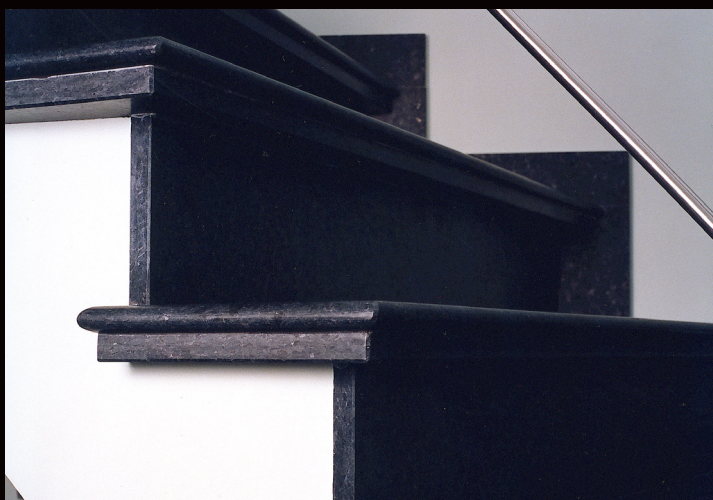

# Van Landeghem

NATUURSTEEN VOOR HUIS EN TUIN

Trappbekleding in natuursteen voor binnen en buiten. Dit kan in verschillende materialen: blauwe hardsteen, graniet, marmer, basalt, witte steen, ...

Traptreden kunnen strak en modern afgewerkt worden, of klassiek met moluren.